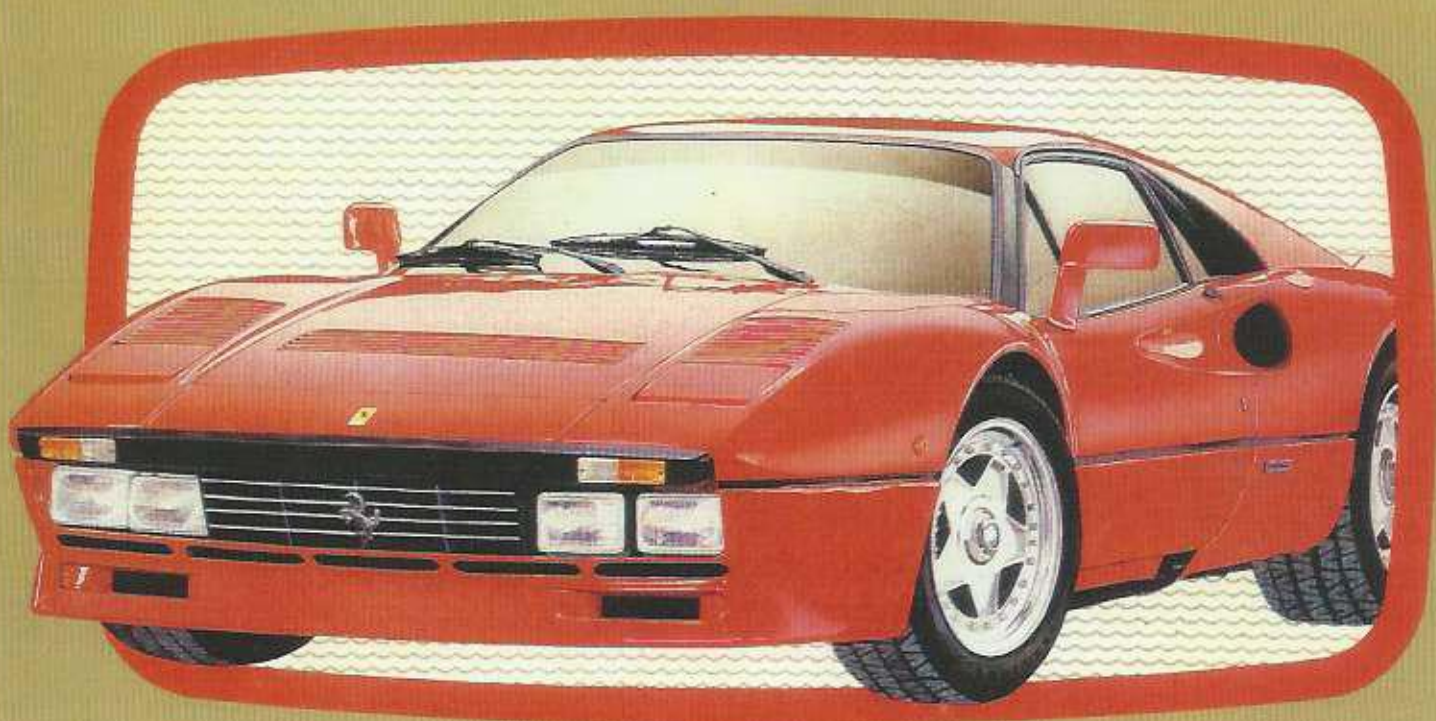

112 Ferrari 288 GTO Racing.

113 Mercedes 300 SL Rally Montecarlo.

115 Porsche 959 Paris-Dakar.

**DIE
CAST
1:24
1986**

METAL MODEL MINIATURE

DIE-CAST 1:24 METAL

Motore visibile
Visible engine
Moteur visible
Motor visible
Sichtbarer Motor