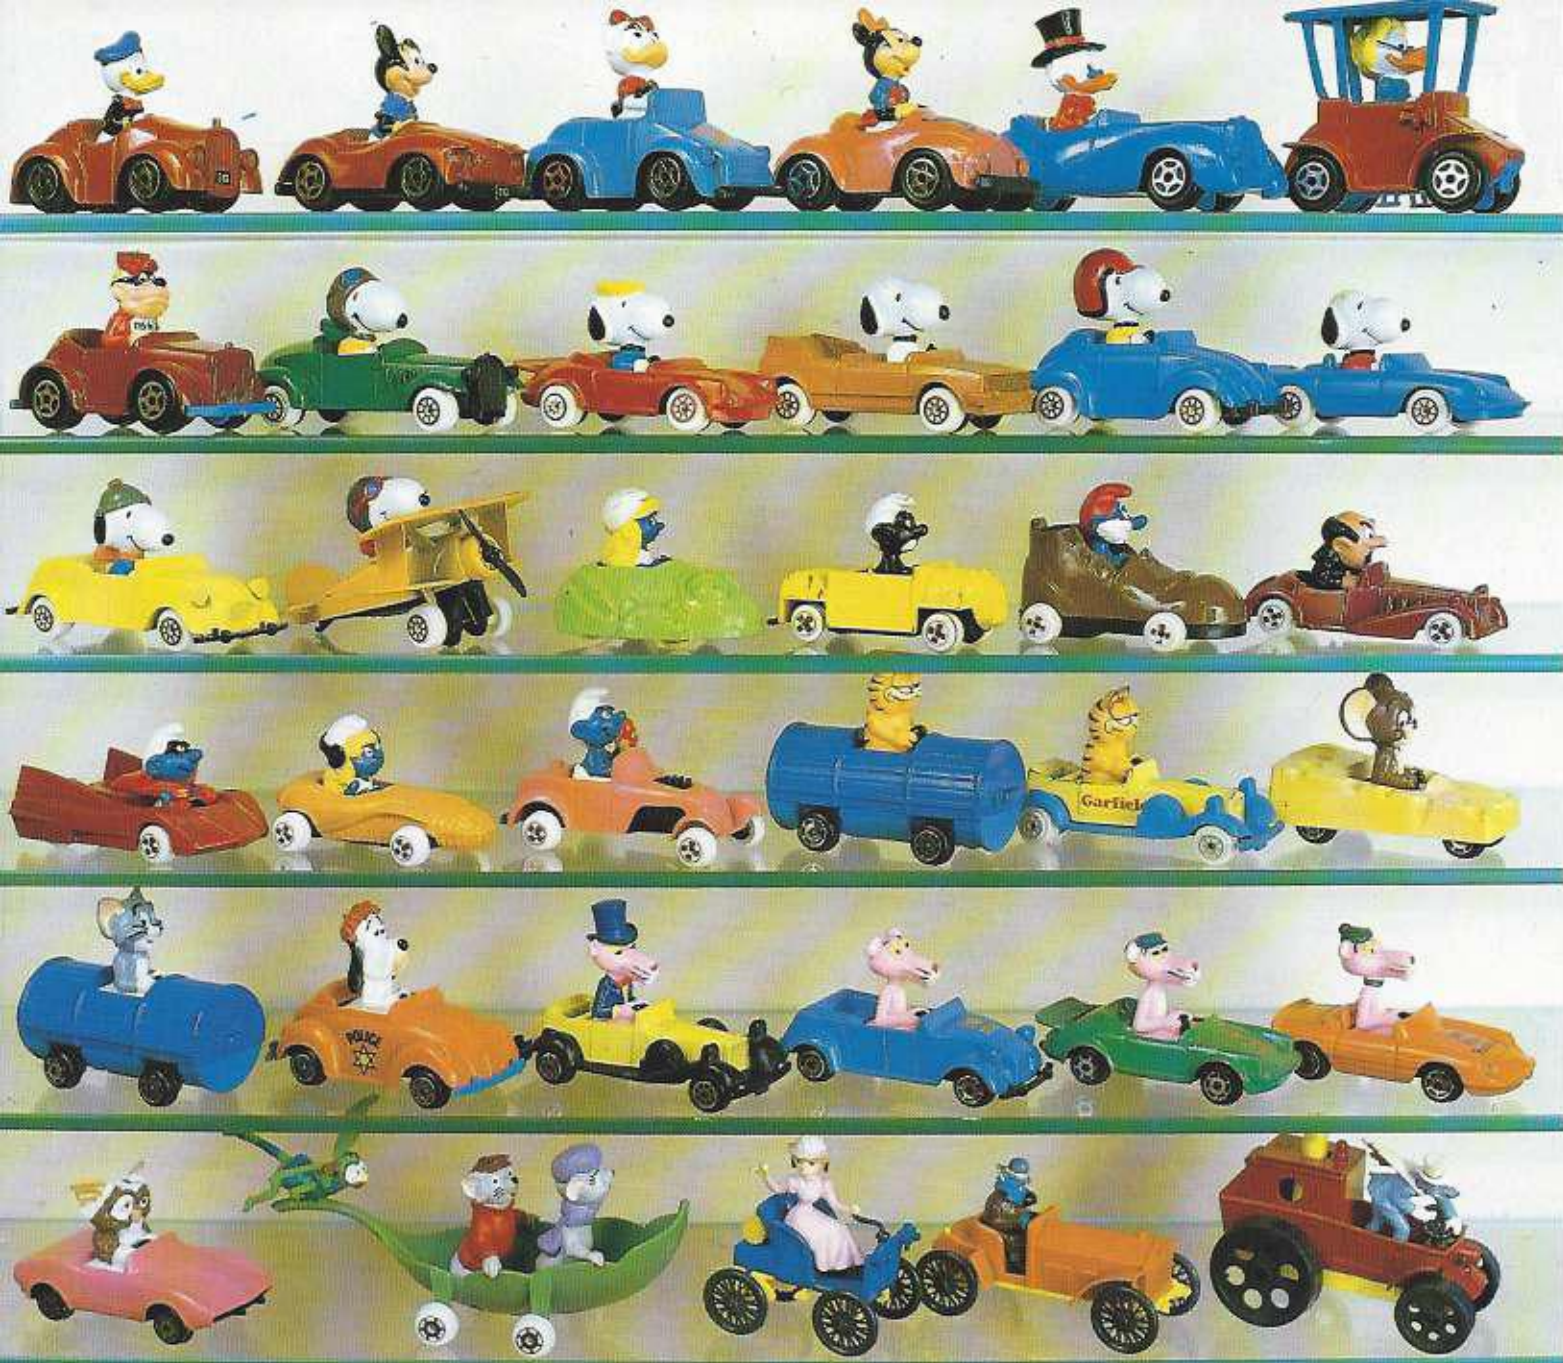

PAOLO RAMPINI

AUTOMODELLI ESCI / CB CAR

La E.S.C.I. (Ente Scambi Coloniali Italiani) fu fondata a Cernusco sul Naviglio in via Torino nel 1966 da Daniel Agiman . Si trattava di una ditta specializzata nella vendita di giocattoli vari . Nel 1970 la Esci diventa Esci Modellistica e nel 1972 arrivano i primi kits e le decalcomanie .

Tra il 1985 ed il 1987 la Esci Modellistica mette in commercio la serie CB CAR composta da automodelli in metallo pressofuso in scala 1/24 . Trattasi di pezzi di ottima qualità.

Nel 1987 a causa di problemi economici la Esci viene ceduta alla ditta Ertl .

Nel 1993 la ERTL/ESCI fu liquidata .

Sicuramente la Esci rimarrà famosa per i kits di ottimo livello ma in queste pagine vengono trattati solamente i pezzi in metallo pressofuso .

Qui di seguito potete trovare l'elenco completo dei modelli ESCI . Questi pezzi furono venduti con successo in Italia ma furono esportati anche in altri stati ed in particolare in Inghilterra e Germania .

- Fila 1 : **ESCI** 0044 Bianca & Bernie in auto, 0046-4 Auto S. Holmes, 0046-1 Auto S. Holmes, 0046-2 Auto S. Holmes.
- Fila 2 : **ESCI** 0036-1 Auto di Paperino, 0036-2 Auto di Topolino, 0036-3 Auto di Paperina, 0036-4 Auto di Minnie, 0043 Gremlins Gizmo in auto.
- Fila 3 : **ESCI** 0037-6 Citroen di Snoopy, 0037-5 Alfa di Snoopy, 0037-4 Volkswagen di Snoopy, 0037-1 Auto antica di Snoopy, 0037-2 Volkswagen Golf di Snoopy.
- Fila 4 : **ESCI** 0038-2 Auto con Puffo, 0038-7 Auto con Puffo, 0038-6 Auto con Puffo, 0038-8 Auto con Puffo, 0038-3 Auto con Puffo, 0038-5 Auto con Puffo.
- Fila 5 : **ESCI** 0039-2 Auto Garfield, 0042-4 Alfa con Pantera Rosa, 0042-3 Porsche con Pantera Rosa, 0041-1 Auto Tom & Jerry, 0041-2 Auto Tom & Jerry.