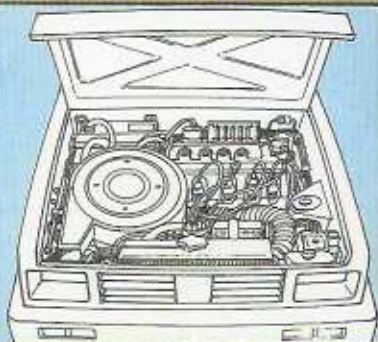

112 Ferrari 288 GTO Racing.

113 Mercedes 300 SL Rally Montecarlo.

115 Porsche 959 Paris-Dakar.

**DIE
CAST
1:24
1986**

METAL MODEL MINIATURE

DIE-CAST 1:24 METAL

Motore visibile
Visible engine
Moteur visible
Motor visible
Sichtbarer Motor