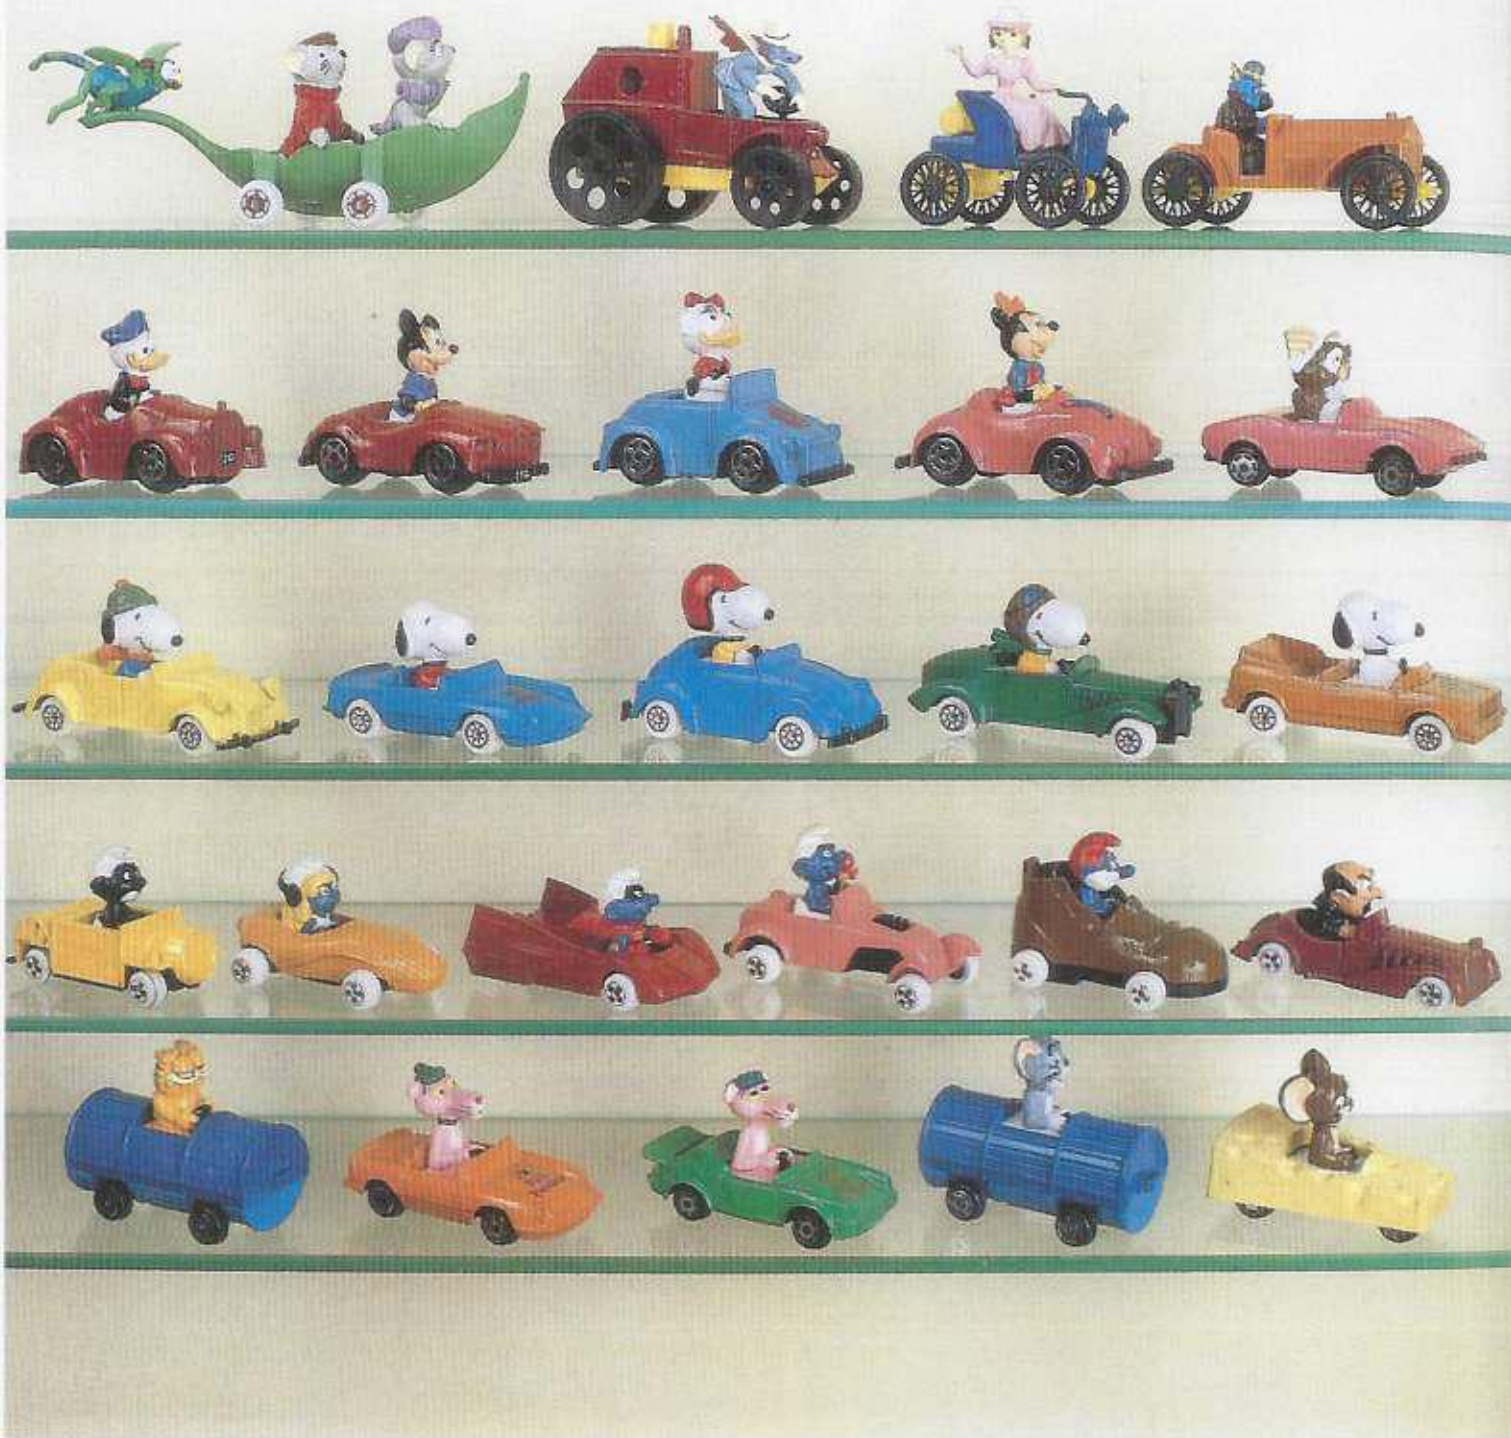

1. Fila 1 : **ESCI** 0044 Bianca & Bernie in auto, 0046-4 Auto S. Holmes, 0046-1 Auto S. Holmes, 0046-2 Auto S. Holmes.
2. Fila 2 : **ESCI** 0036-1 Auto di Paperino, 0036-2 Auto di Topolino, 0036-3 Auto di Paperina, 0036-4 Auto di Minnie, 0043 Gremlins Gizmo in auto.
3. Fila 3 : **ESCI** 0037-6 Citroen di Snoopy, 0037-5 Alfa di Snoopy, 0037-4 Volkswagen di Snoopy, 0037-1 Auto antica di Snoopy, 0037-2 Volkswagen Golf di Snoopy.
4. Fila 4 : **ESCI** 0038-2 Auto con Puffo, 0038-7 Auto con Puffo, 0038-6 Auto con Puffo, 0038-8 Auto con Puffo, 0038-3 Auto con Puffo, 0038-5 Auto con Puffo.
5. Fila 5 : **ESCI** 0039-2 Auto Garfield, 0042-4 Alfa con Pantera Rosa, 0042-3 Porsche con Pantera Rosa, 0041-1 Auto Tom & Jerry, 0041-2 Auto Tom & Jerry.